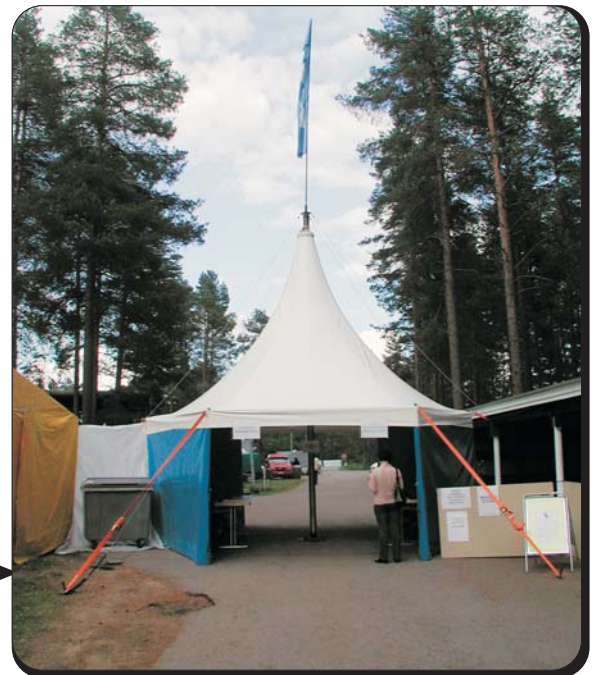

porttiteltilta
28 m²
pyöreä
Ø 6 m

Mailari Ky
Lauri Riikonen

Pulkkilantie 45
92700 KESTILÄ

puh. 040 595 0142
fax. (08) 8125 845

www.mailari.fi
s-posti info@mailari.fi